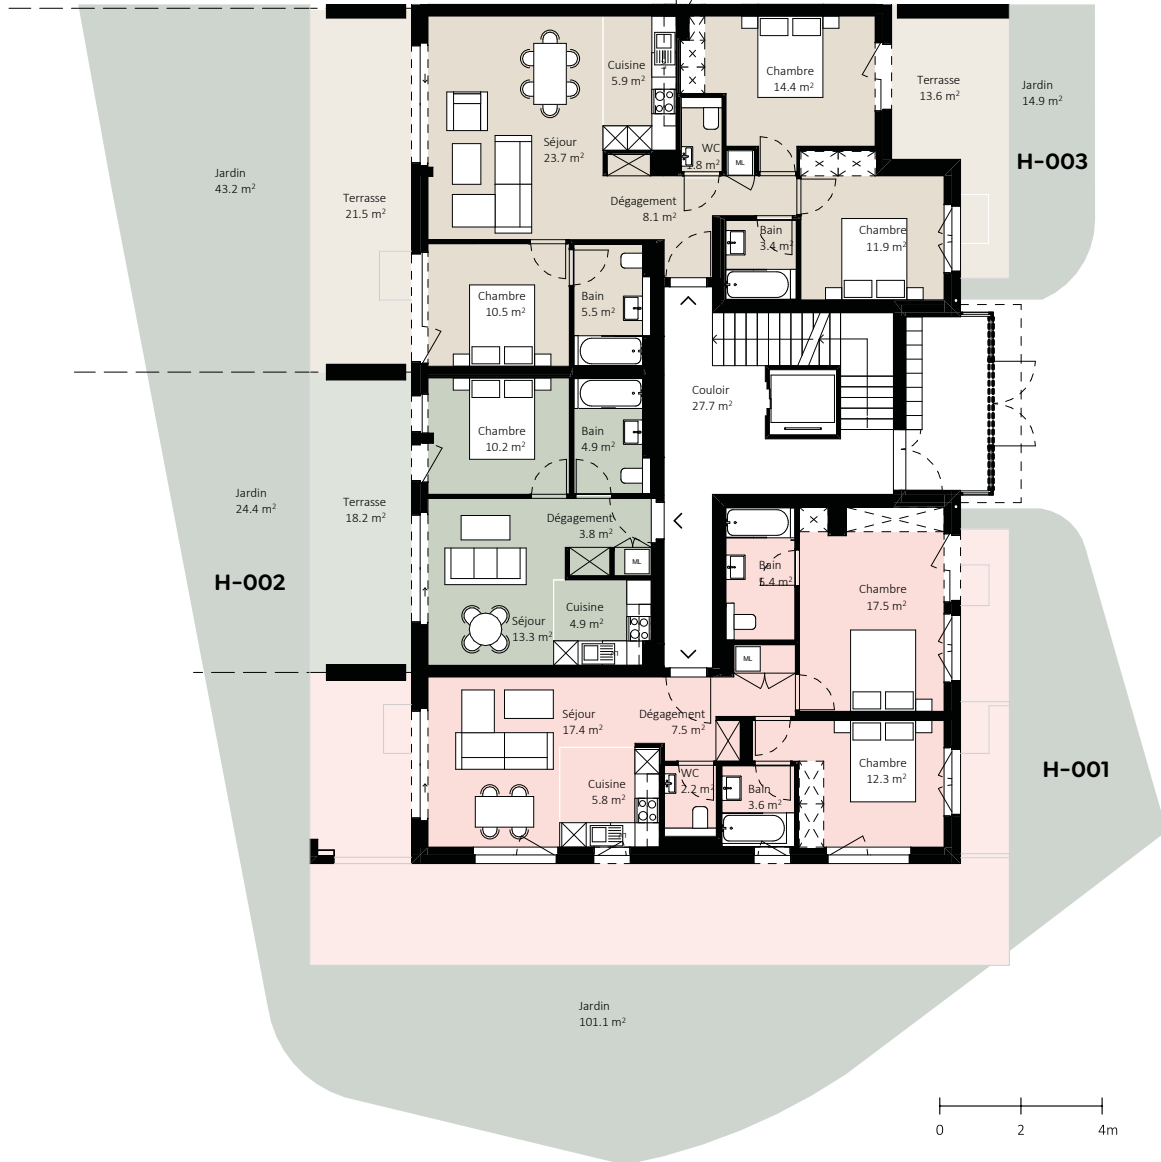

BÂTIMENT

H

Toutes les informations répertoriées dans ce document, notamment les surfaces et les plans, sont utilisées à des fins publicitaires. Elles sont communiquées à titre indicatif et n'ont aucune valeur contractuelle pouvant engager Barnes Suisse SA ou l'un de ses partenaires.

## Rez-de-chaussée

Lots	Nombre de pièces	Surface appartement	Surface terrasse	Surface jardin	Surface de vente
H-001	3.5	90 m <sup>2</sup>	65 m <sup>2</sup>	118 m <sup>2</sup>	124 m <sup>2</sup>
H-002	2.5	46 m <sup>2</sup>	19 m <sup>2</sup>	27 m <sup>2</sup>	55 m <sup>2</sup>
H-003	4.5	103 m <sup>2</sup>	36 m <sup>2</sup>	79 m <sup>2</sup>	123 m <sup>2</sup>