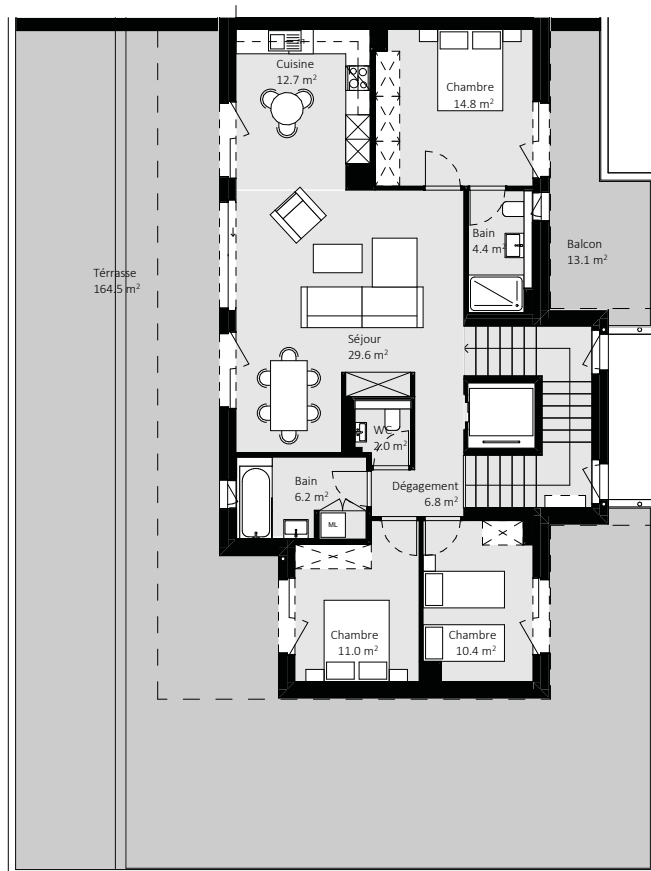

BÂTIMENT

H

Toutes les informations répertoriées dans ce document, notamment les surfaces et les plans, sont utilisées à des fins publicitaires. Elles sont communiquées à titre indicatif et n'ont aucune valeur contractuelle pouvant engager Barnes Suisse SA ou l'un de ses partenaires.

Attique

Lot	Nombre de pièces	Surface appartement	Surface terrasse/balcon	Surface de vente
H-401	4.5	134 m ²	189 m ²	153 m ²